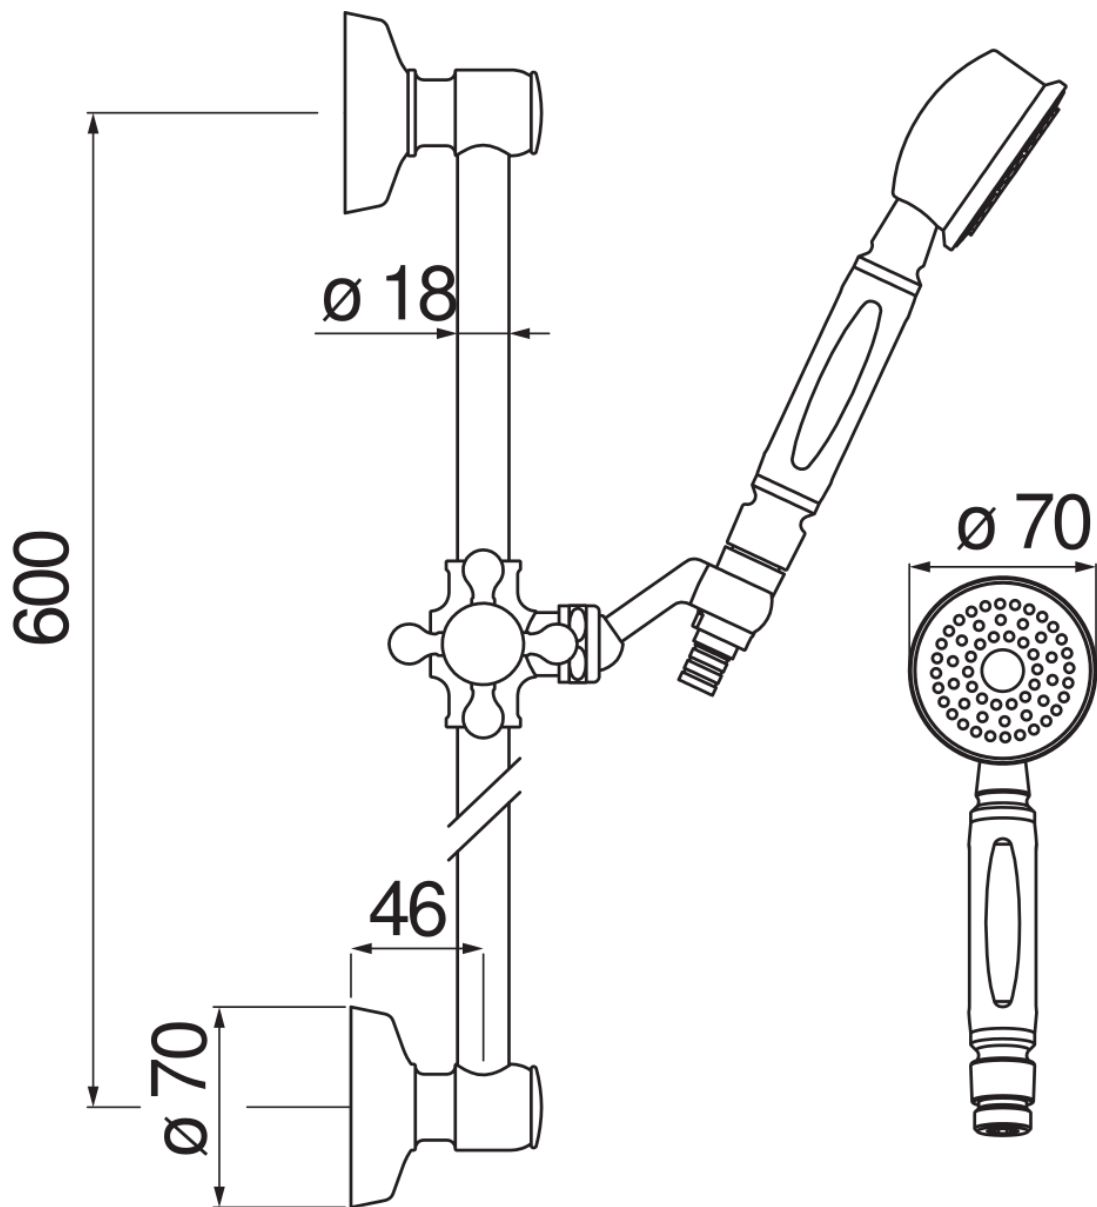

SPECIFICHE

Asta murale

Chrome

Supporto doccetta scorrevole e orientabile

Doccetta monogetto e flessibile 150 cm

Imballo: 2 kg

DIAGRAMMA DI PORTATA: ACQUA CALDA/FREDDA